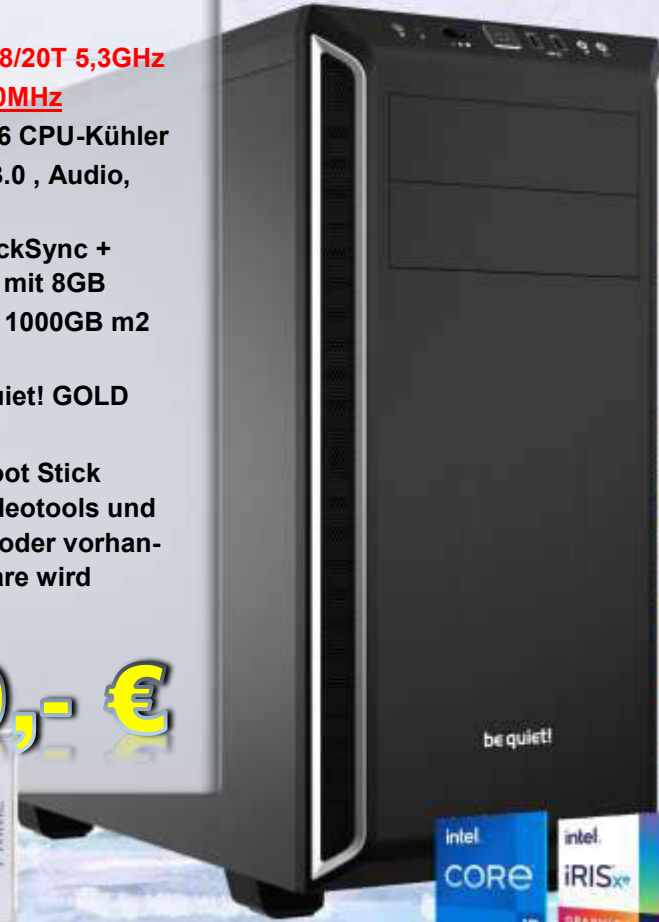

2049,- €

PC VideoLine i5 CORE **14600K Turbo**

Videoschnitt & Composing:

- Motherboard mit S1700 Intel **Chipsatz Z790**, PCI 4.0, USB 3.2 und 4 x SATA
- ASUS Prime Z790-A WIFI
- Intel Core **i5-14600K** mit **6+8/20T 5,3GHZ**
- **32 GB DDR-5 RAM mit 5600MHZ**
- Superleiser Artic Freezer 36 CPU-Kühler
- Bequiet! Gehäuse, 2*USB 3.0, Audio, regelbare leise Lüfter.
- Interne Grafikkarte mit QuickSync + Grafikkarte NVIDIA RTX 3050 mit 8GB
- Samsung 500GB M.2 980 + 1000GB m2 980 und 2 GB TB Festplatte
- **650W Netzteil** mit 80+ Bequiet! GOLD
- LG Brenner, DVD-Brenner
- Windows 11-Pro 64Bit + Boot Stick
- Komplett Installation mit Videotools und Test. Eventuelle mitgekaufte oder vorhandene Schnittsoftware/Hardware wird selbstverständlich installiert.
- Inkl. Backup!

1969,- €