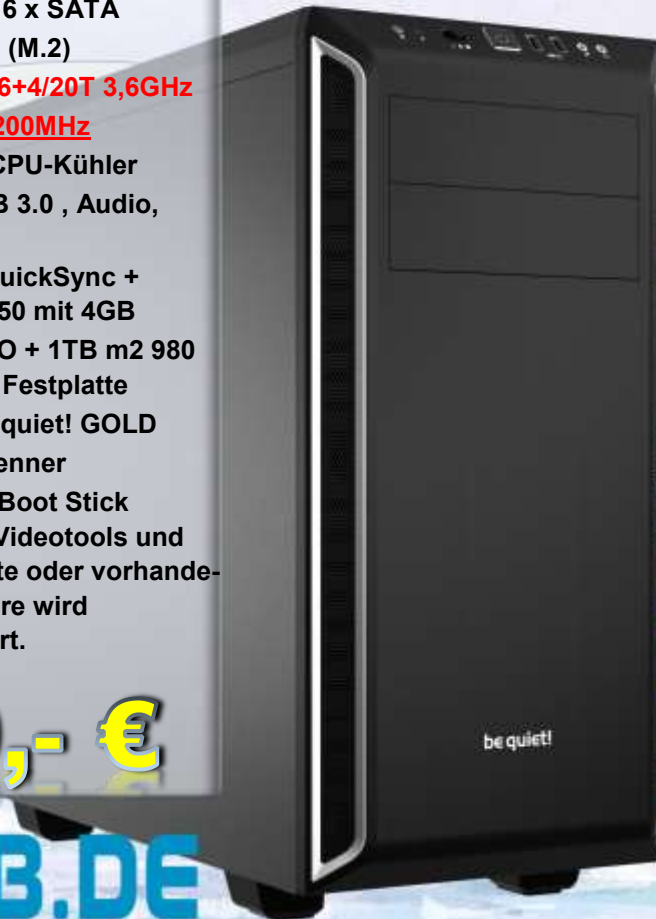

intel CORE UNLOCKED

PC VideoLine
12600K Turbo

Videoschnitt & Composing:

1. Motherboard mit S1700 Intel Chipsatz Z690, PCI 4.0, USB 3.2 und 6 x SATA
   - NVM Express mit PCI 4.0 (M.2)
   - Intel Core i5-12600K mit 6+4/20T 3,6GHz
   - 32 GB DDR-4 RAM mit 3200MHz
   - Superleiser Be Quiet! 4 CPU-Kühler
   - Bequiet! Gehäuse, 2*USB 3.0, Audio, regelbare leise Lüfter.
   - Interne Grafikkarte mit QuickSync + Grafikkarte NVIDIA GTX 1650 mit 4GB
   - Samsung 500GBSSD EVO + 1TB m2 980 PRO und 4 GB TB WD Red Festplatte
   - 650W Netzteil mit 80+ Bequiet! GOLD
   - LG Brenner, BlueRay-Brenner
   - Windows 10-Pro 64Bit + Boot Stick
2. Komplette Installation mit Videotools und Test. Eventuelle mitgekaufte oder vorhandene Schnittsoftware/Hardware wird selbstverständlich installiert.
   Inkl. Backup!

2299,- €